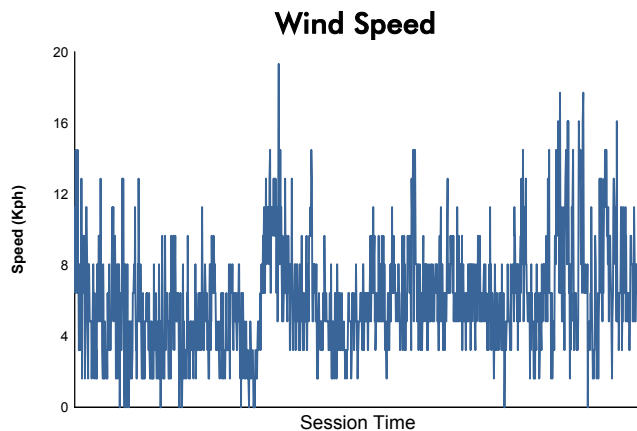

## 83° Edition des 24 Heures du Mans FIA WEC Race Weather Report

Track Status:

**WET**