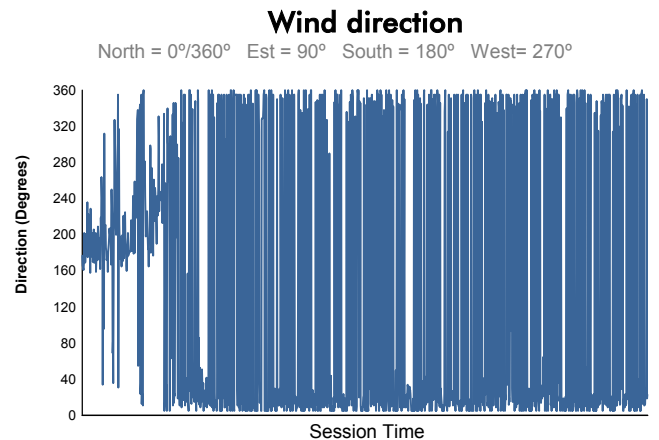

## 83° Edition des 24 Heures du Mans FIA WEC Race Weather Report

Track Status:

**WET**