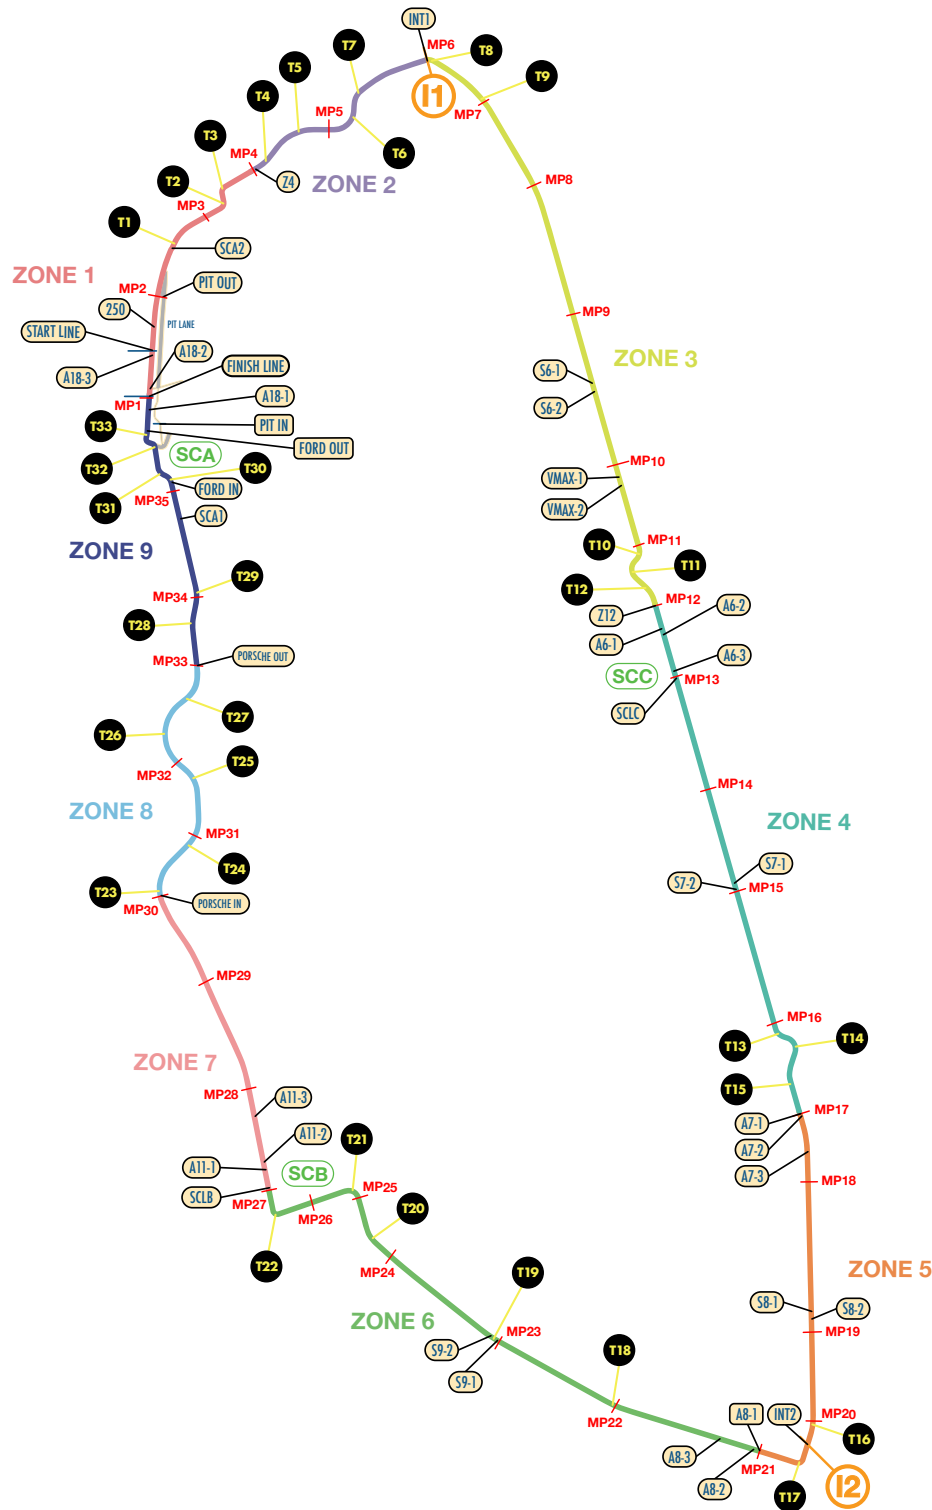

24h LE MANS

Le Mans

Centerline: 13.625,7 m.
 Lap by Pits: 13.608 m.
 Pit In - Pit Out: 533,5 m.
 Start Line at: 144,12 m.
 Loop 400 at: 249,2 m.
 Pit Out at: 394,7 m.
 i1 at: 1.899,09 m.
 Top Speed at: 3.754 m.
 i2 at: 7.670,63 m.
 Porsche In at: 11.475,05 m.
 Porsche Out at: 12.504,4 m.
 Ford In at: 13.227,4 m.
 Ford out at: 13.469,78 m.
 Pit In at: 13.486,9 m.
 Ford Out to Finish Line
 Finish Line to Loop 400
 V3-2019 5/6/2019 11:00