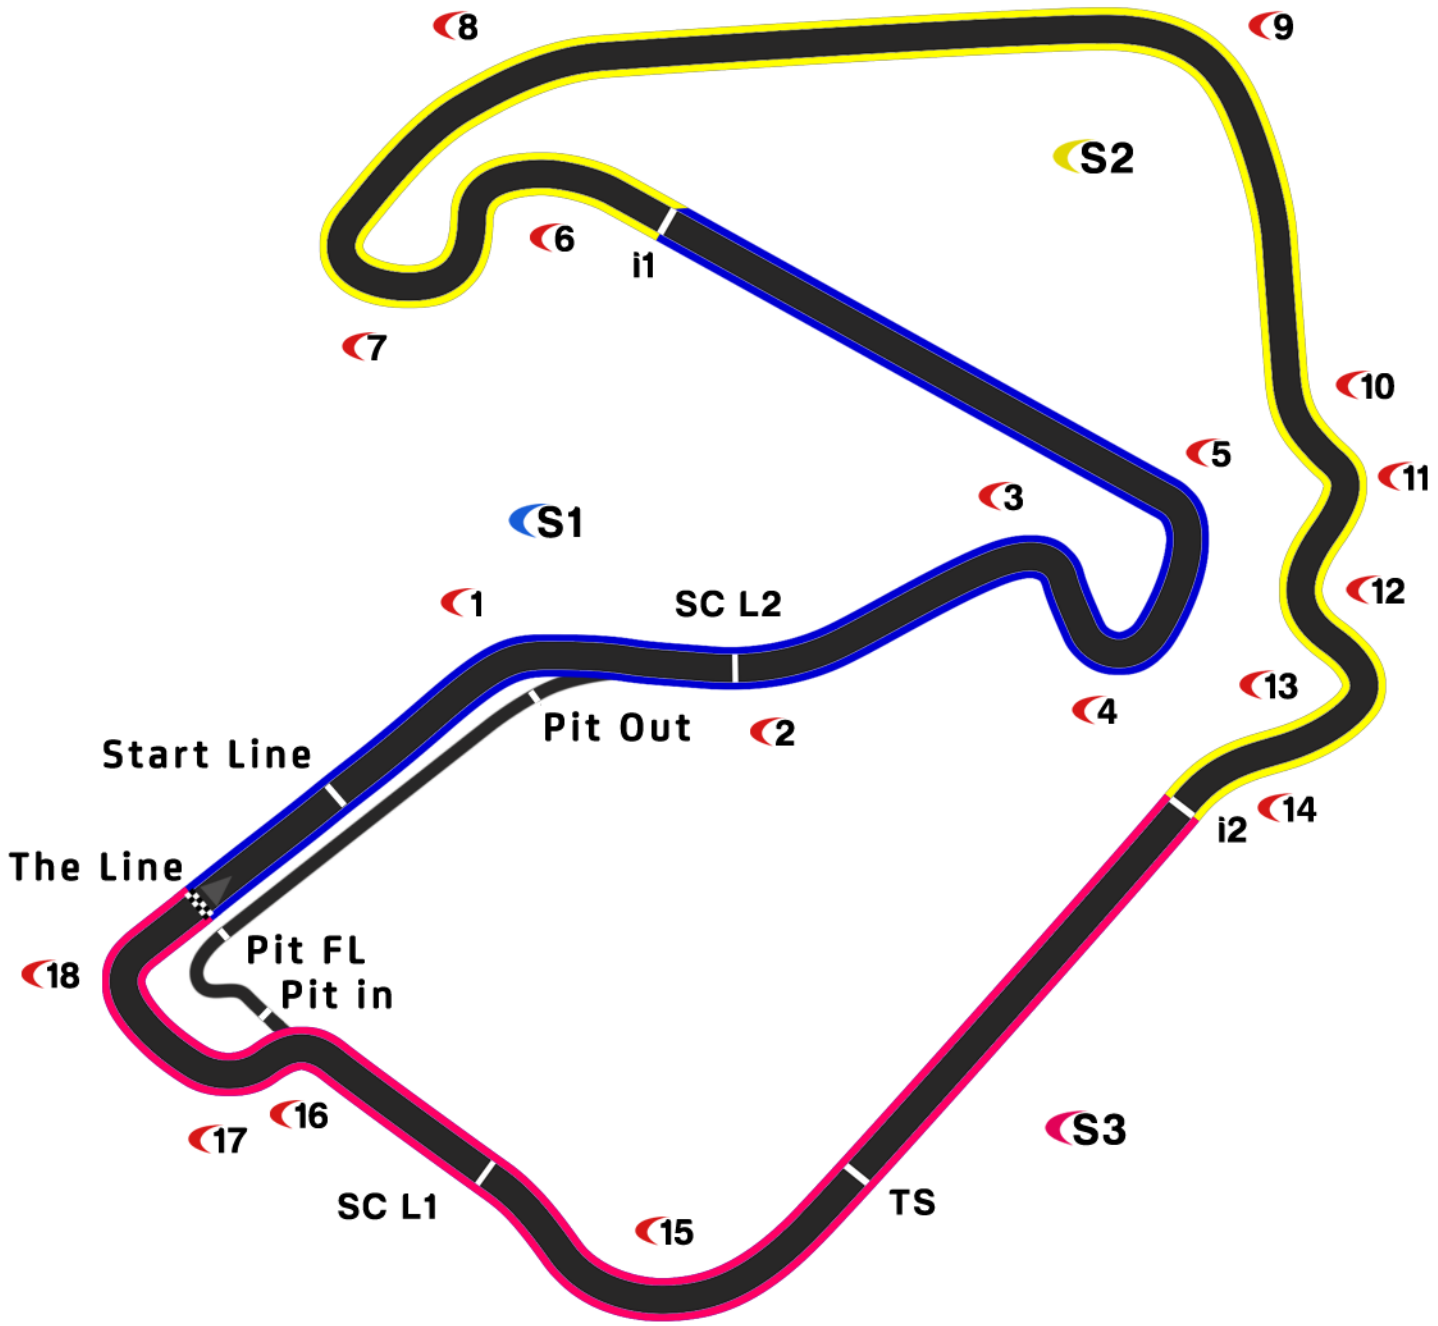

**6 HOURS OF
 SILVERSTONE**

Centerline: 5.901 m.
 Start Line Offset: 141,3 m.
 Lap by Pits: 5.738,5 m.
 Pit In - Pit Out: 520,3 m.
 i1 at: 1.689,6 m.
 i2 at: 4.285,5 m.
 Pit In at: 5.592,8 m.
 Pit Out at: 386,2 m.