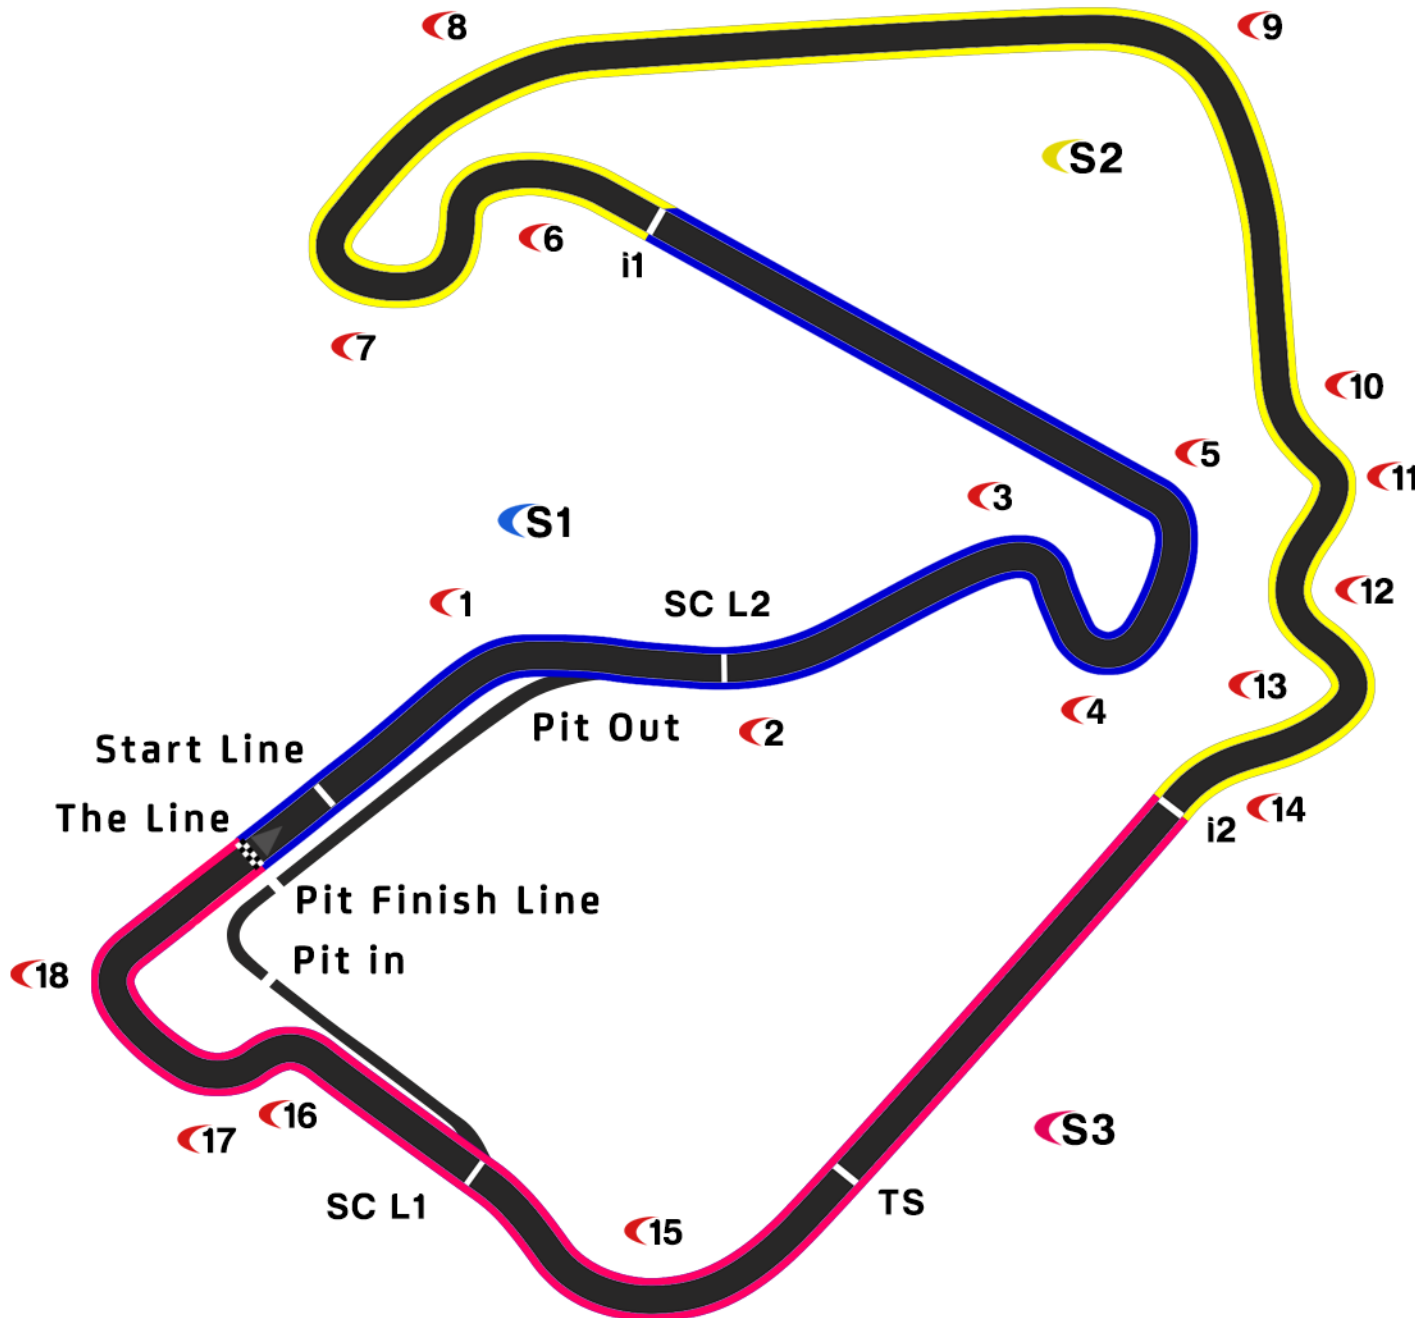

FIA WORLD **ENDURANCE**
CHAMPIONSHIP

4 HOURS OF
SILVERSTONE

Centerline: 5.901 m.
Start Line Offset: 141,3 m.
Lap by Pits: 5.738,5 m.
Pit In - Pit Out: 520,3 m.
i1 at: 1.689,6 m.
i2 at: 4.285,5 m.
Pit In at: 5.592,8 m.
Pit Out at: 386,2 m.