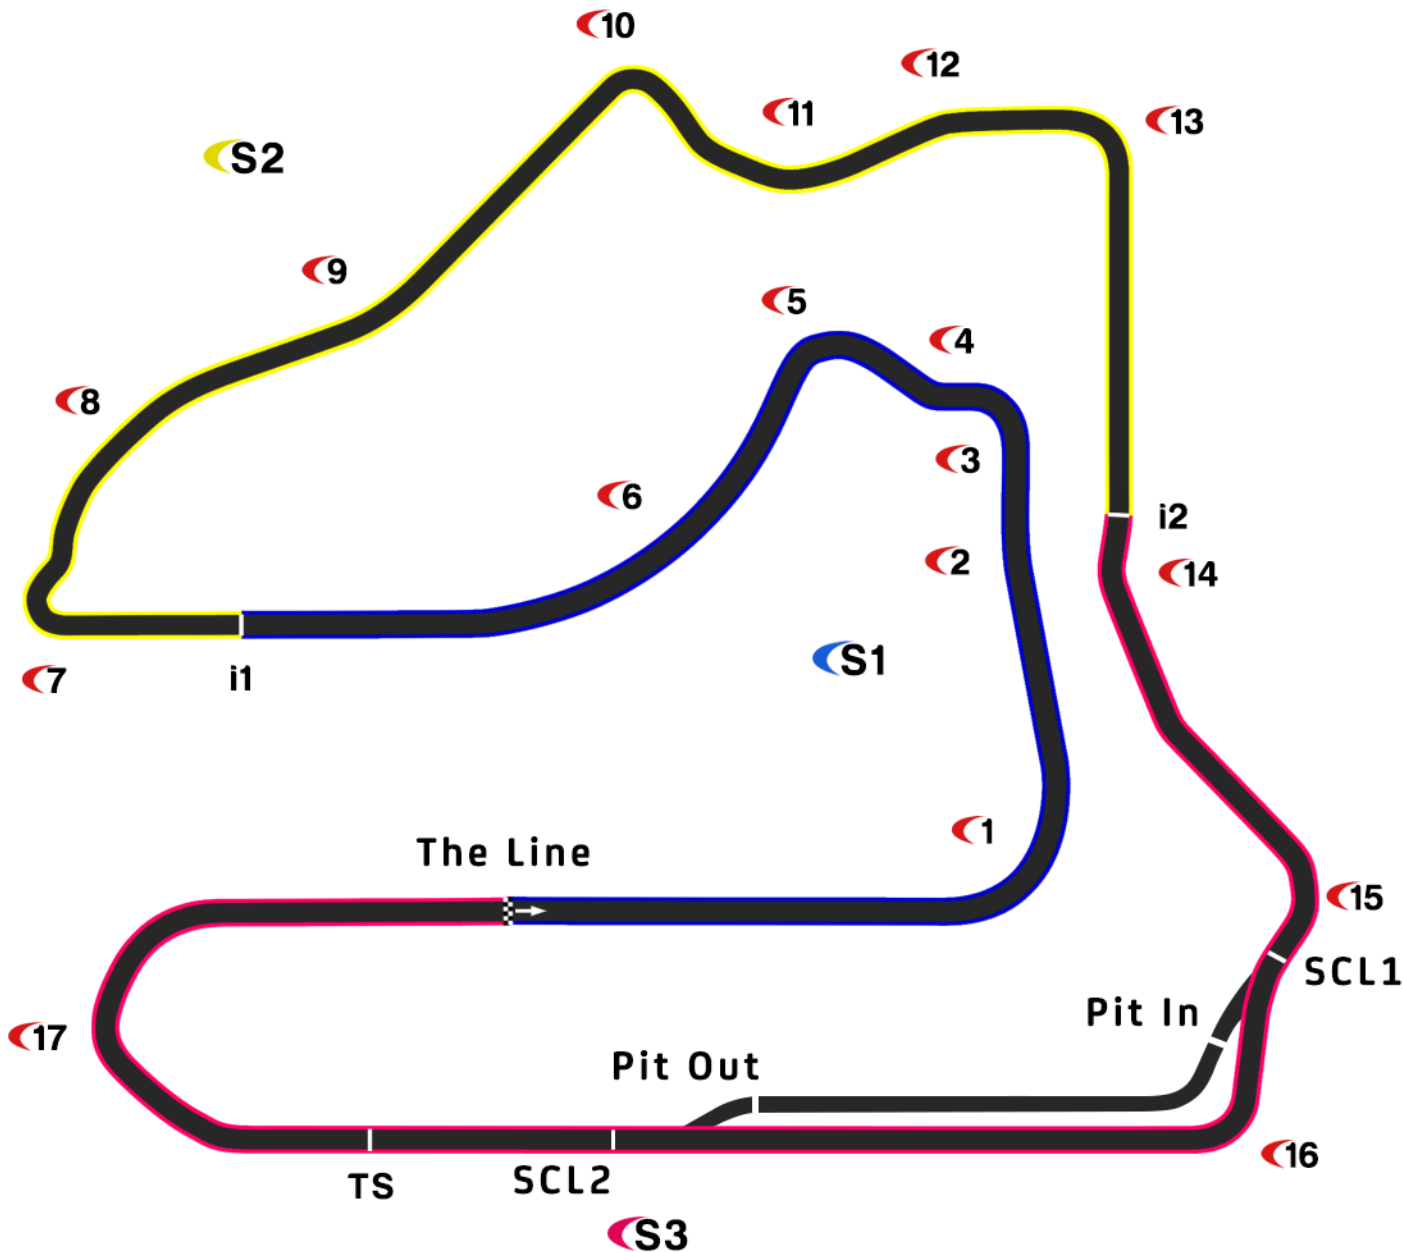

FIA WORLD ENDURANCE CHAMPIONSHIP

1000 MILES OF SEBRING

Centerline: 6.019 m.
IP1 at: 1.824,2 m.
IP2 at: 3.687,9 m.
Pit in - Pit Out: 558,3 m.
Pit in at: 4.264,2 m.
Pit Out at: 4.822,4 m.
SCL1 at: 4.162,6 m.
SCL2 at: 4.957,7 m.
Lap by the Pits: 5.874,6 m.