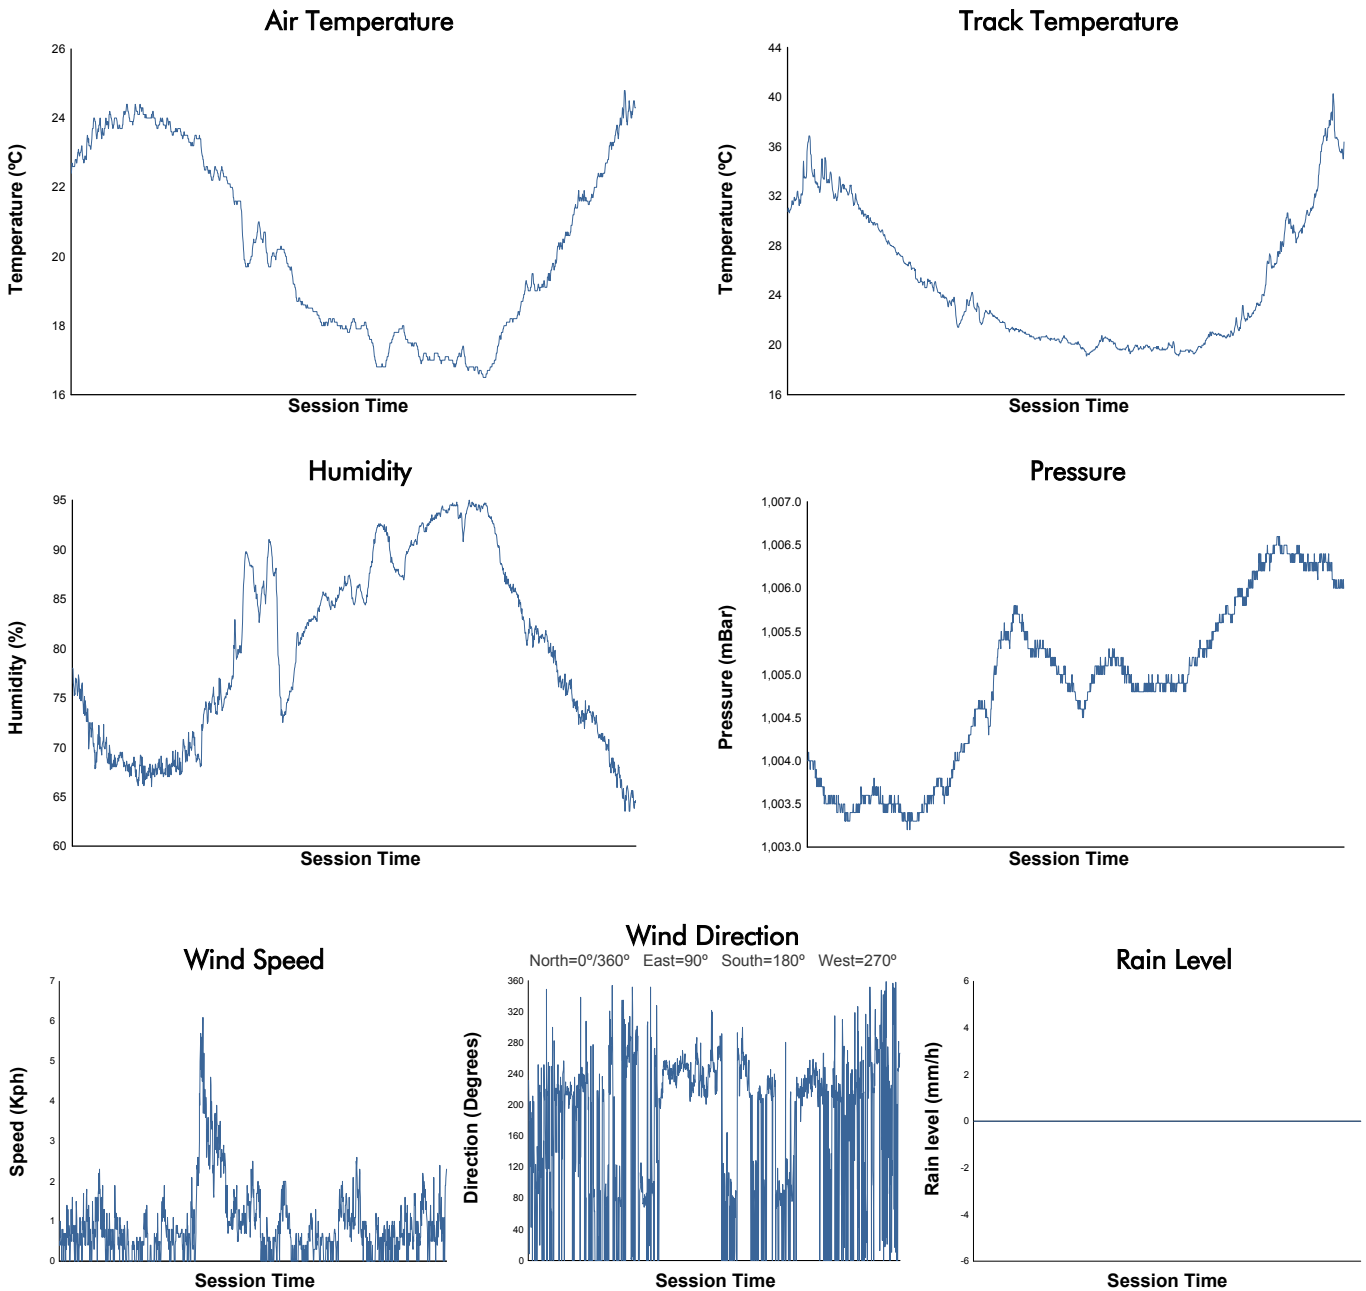

# 88° Edition des 24 Heures du Mans

## FIA WEC Race

### Weather Report

Track Status: **WET**