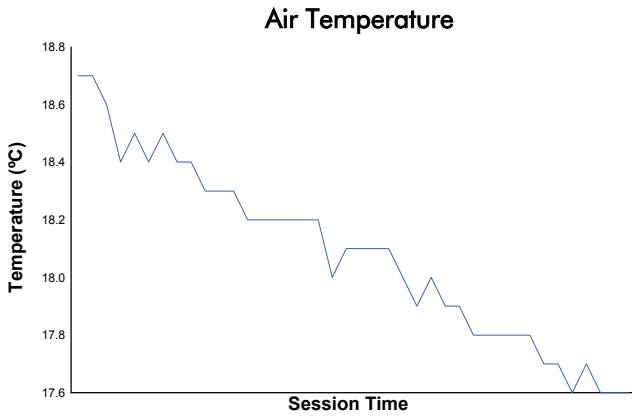

89° Edition des 24 Heures du Mans
FIA WEC
Hyperpole
Weather Report

Track Status: **DRY**