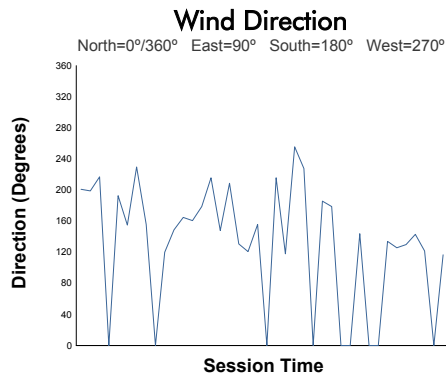

89° Edition des 24 Heures du Mans
FIA WEC
Hyperpole
Weather Report

Track Status: **DRY**