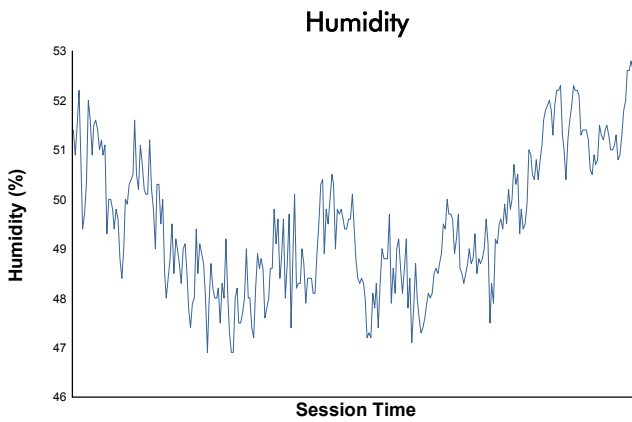

89° Edition des 24 Heures du Mans

Fun Cup - 20,83% du Mans
Race

Weather Report

Track Status: **DRY**