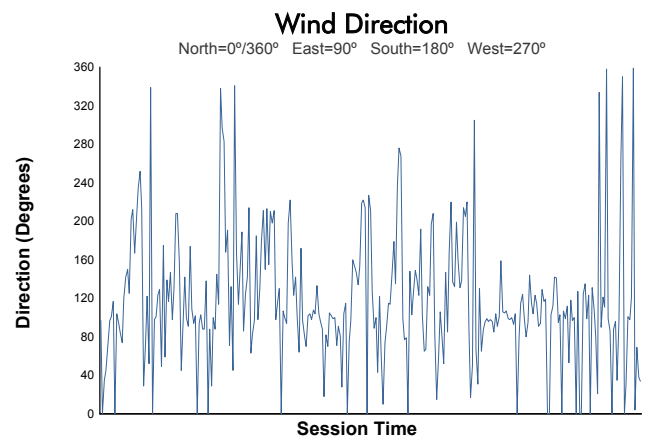

89° Edition des 24 Heures du Mans

Fun Cup - 20,83% du Mans
Race

Weather Report

Track Status: **DRY**