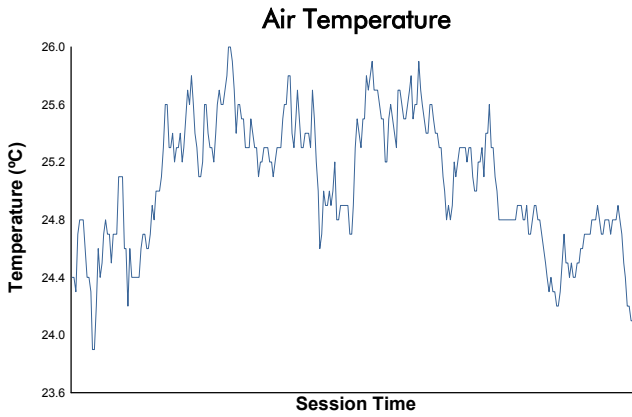

89° Edition des 24 Heures du Mans

Fun Cup - 20,83% du Mans
Race

Weather Report

Track Status: **DRY**