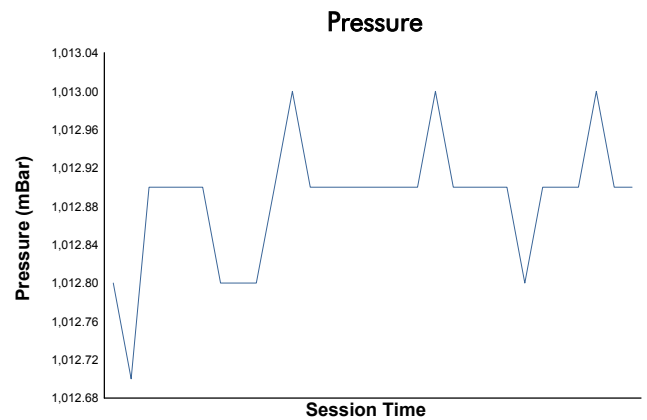

FIA WEC 90^e Edition des 24 Heures du Mans Hyperpole

Weather Report

Track Status: **DRY**