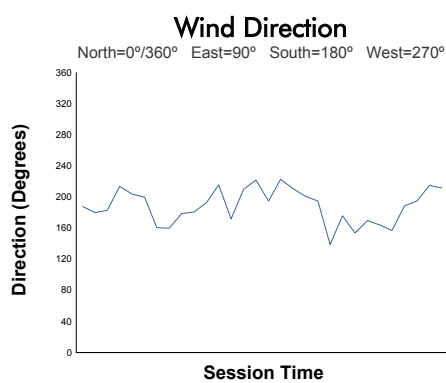

FIA WEC 90^e Edition des 24 Heures du Mans Hyperpole

Weather Report

Track Status: **DRY**