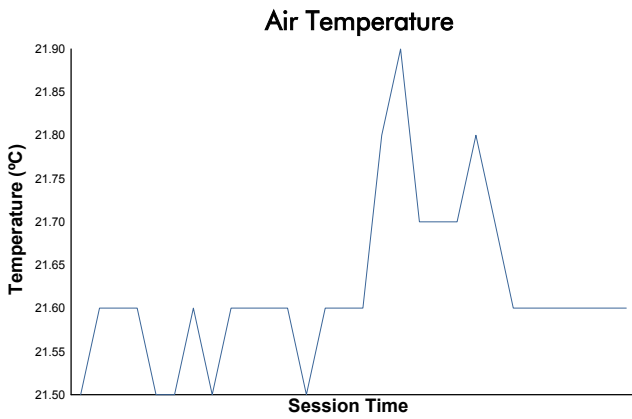

FIA WEC 90^e Edition des 24 Heures du Mans Hyperpole

Weather Report

Track Status: **DRY**