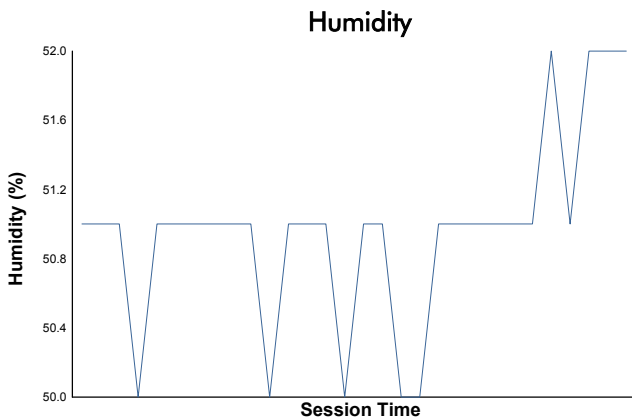

FIA WEC 90^e Edition des 24 Heures du Mans Hyperpole

Weather Report

Track Status: **DRY**