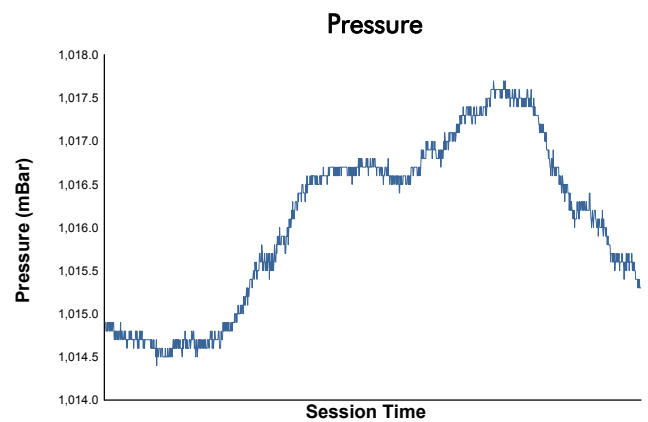

FIA WEC 90^e Edition des 24 Heures du Mans Race

Weather Report

Track Status: **DRY**