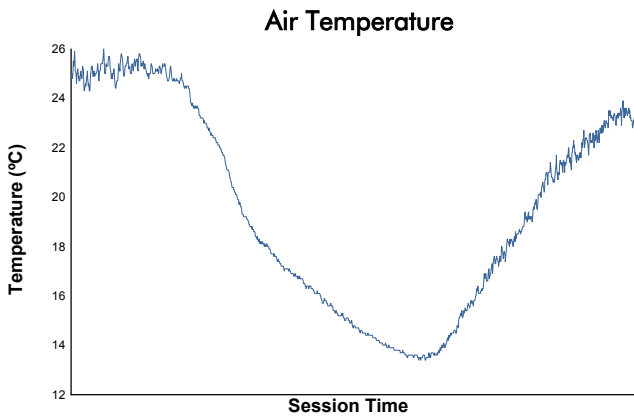

FIA WEC 90^e Edition des 24 Heures du Mans Race

Weather Report

Track Status: **DRY**