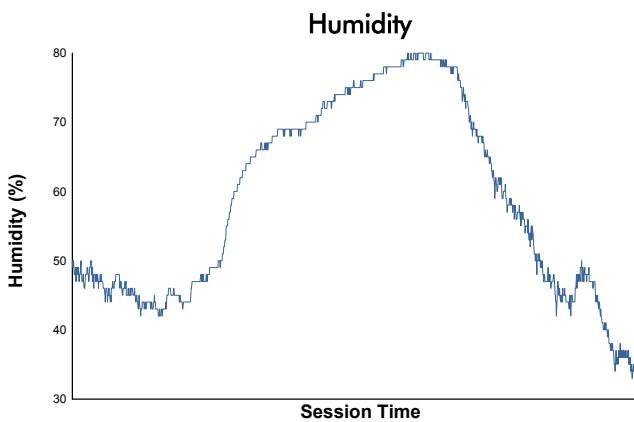

FIA WEC 90^e Edition des 24 Heures du Mans Race

Weather Report

Track Status: **DRY**