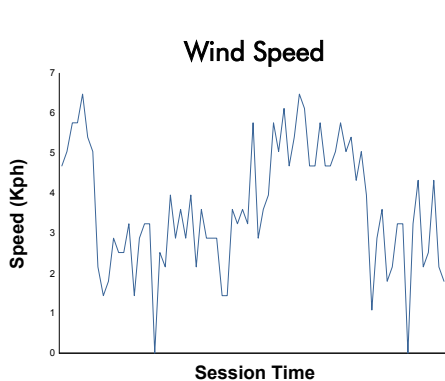

**FIA WEC**  
 91<sup>e</sup> Edition des 24 Heures du Mans  
 Free Practice 4  
 Weather Report

Track Status: **DRY**