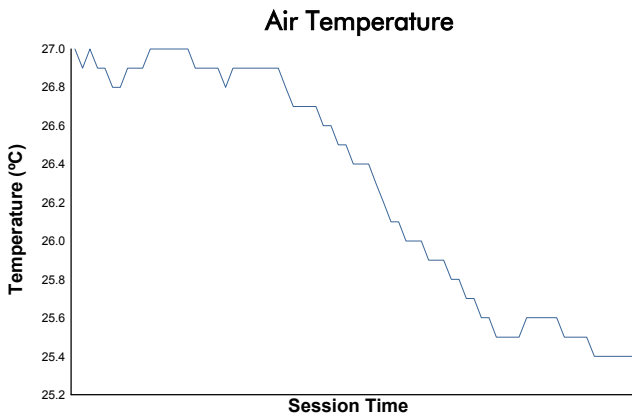

**FIA WEC**  
 91<sup>e</sup> Edition des 24 Heures du Mans  
 Free Practice 4  
 Weather Report

Track Status: **DRY**