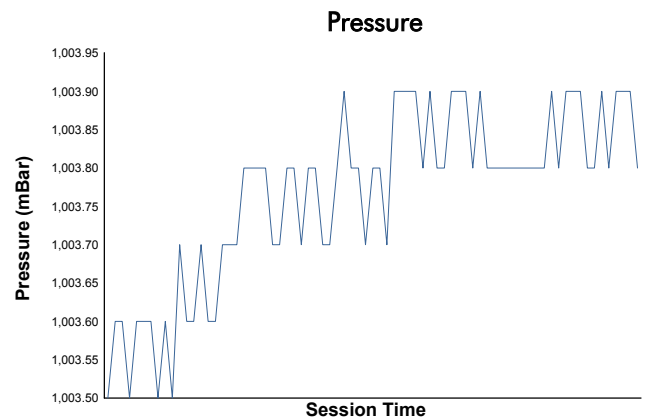

**FIA WEC**  
 91<sup>e</sup> Edition des 24 Heures du Mans  
 Free Practice 4  
 Weather Report

Track Status: **DRY**