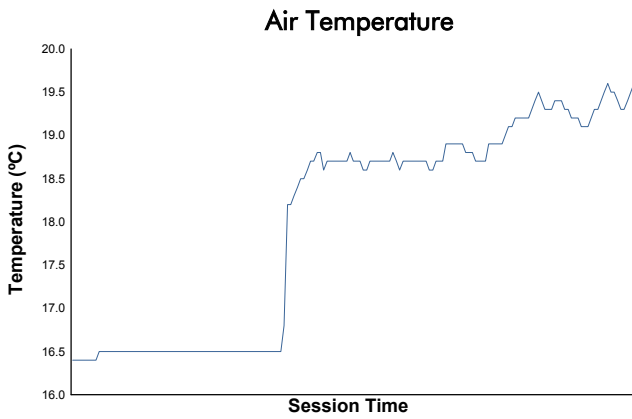

## FIA WEC 92<sup>e</sup> Edition des 24 Heures du Mans Free Practice 1 Weather Report

Track Status: **DRY**