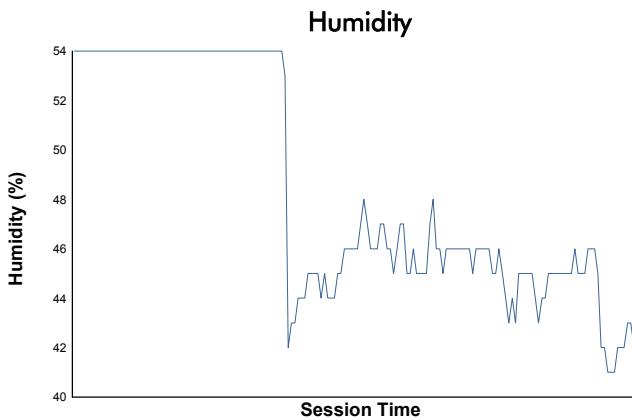

## FIA WEC 92<sup>e</sup> Edition des 24 Heures du Mans Free Practice 1 Weather Report

Track Status: **DRY**