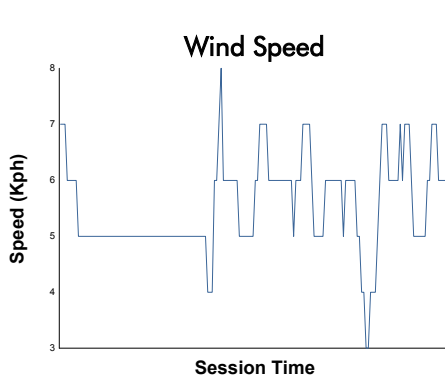

## FIA WEC 92<sup>e</sup> Edition des 24 Heures du Mans Free Practice 1 Weather Report

Track Status: **DRY**