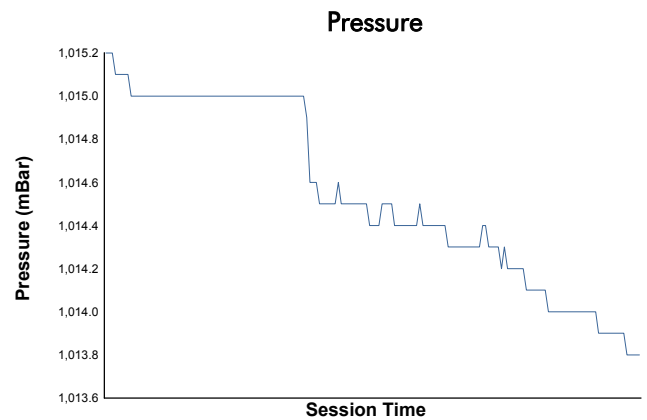

## FIA WEC 92<sup>e</sup> Edition des 24 Heures du Mans Free Practice 1 Weather Report

Track Status: **DRY**