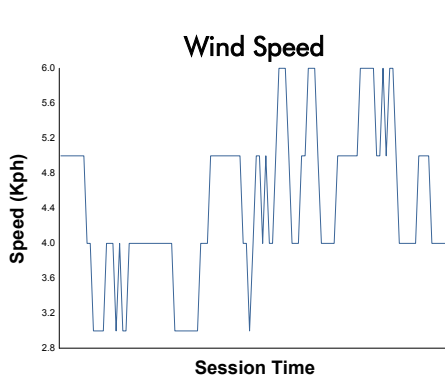

## FIA WEC 92<sup>e</sup> Edition des 24 Heures du Mans Free Practice 2 Weather Report

Track Status: **DRY**