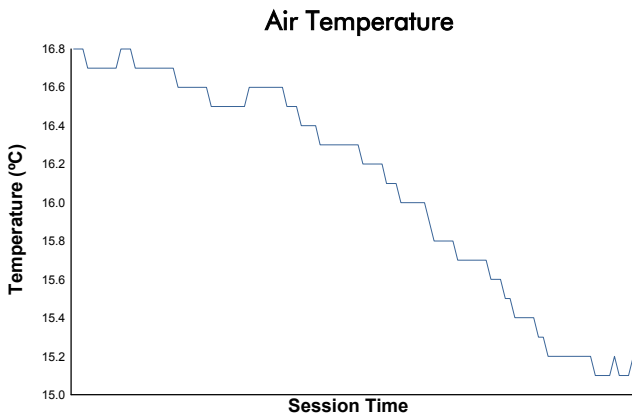

## FIA WEC 92<sup>e</sup> Edition des 24 Heures du Mans Free Practice 2 Weather Report

Track Status: **DRY**