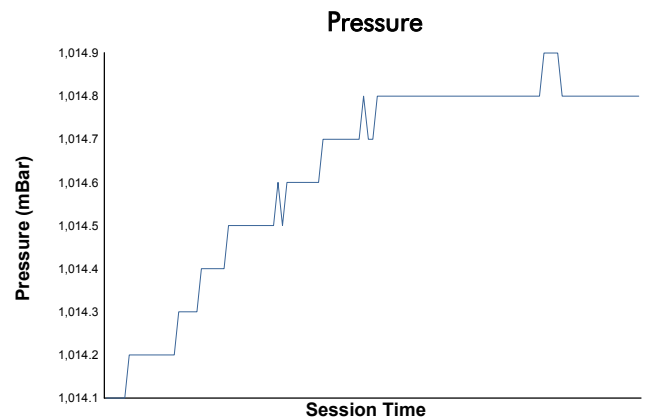

## FIA WEC 92<sup>e</sup> Edition des 24 Heures du Mans Free Practice 2 Weather Report

Track Status: **DRY**