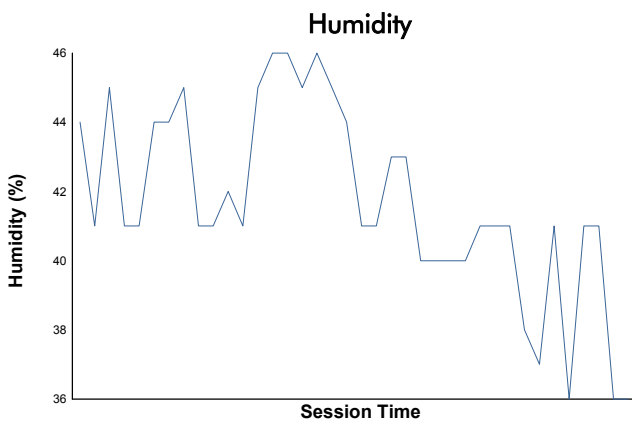

FIA WEC 92^e Edition des 24 Heures du Mans Hyperpole

Weather Report

Track Status: **DRY**