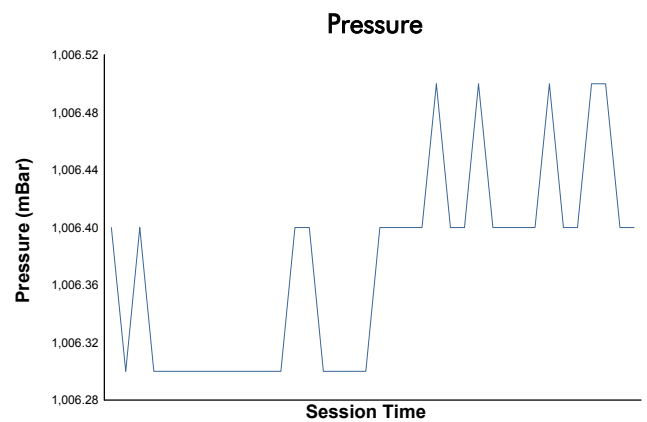

FIA WEC 92^e Edition des 24 Heures du Mans Hyperpole

Weather Report

Track Status: **DRY**