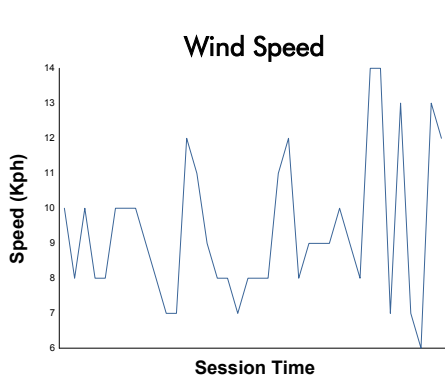

FIA WEC 92^e Edition des 24 Heures du Mans Hyperpole

Weather Report

Track Status: **DRY**