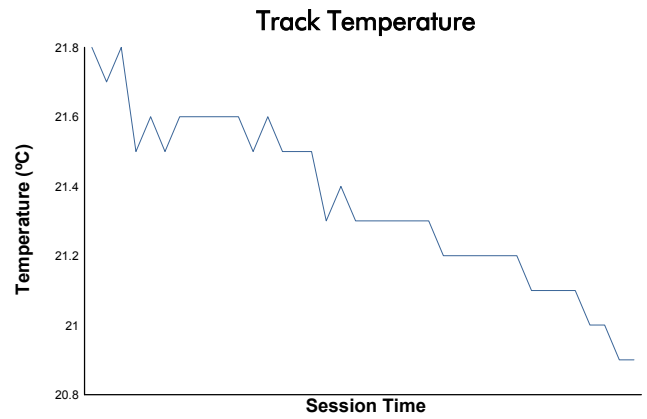

FIA WEC 92^e Edition des 24 Heures du Mans Hyperpole

Weather Report

Track Status: **DRY**