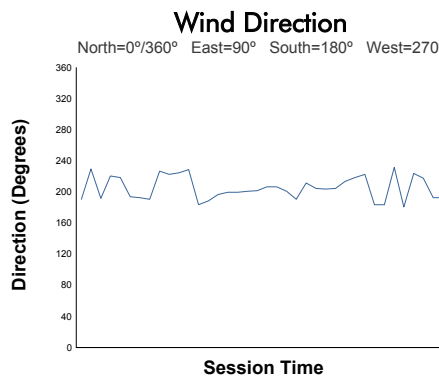

FIA WEC 92^e Edition des 24 Heures du Mans Hyperpole

Weather Report

Track Status: **DRY**