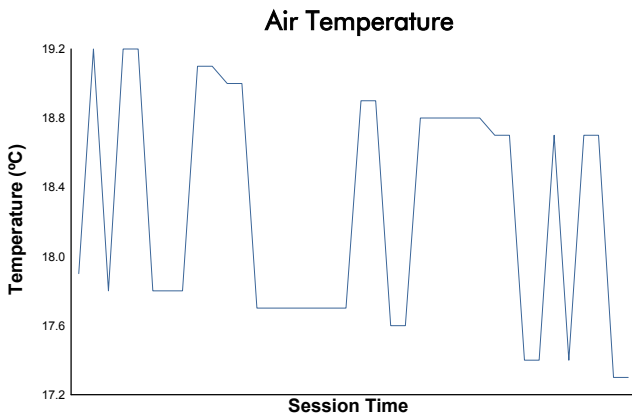

FIA WEC 92^e Edition des 24 Heures du Mans Hyperpole

Weather Report

Track Status: **DRY**