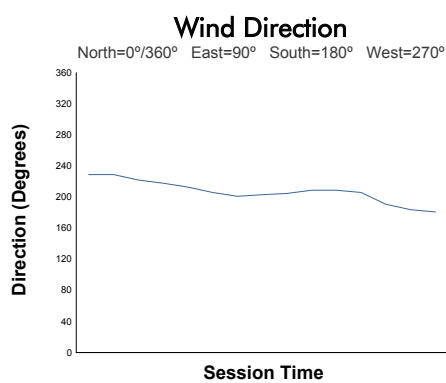

FIA WEC 92^e Edition des 24 Heures du Mans Warm Up Weather Report

Track Status: **WET**