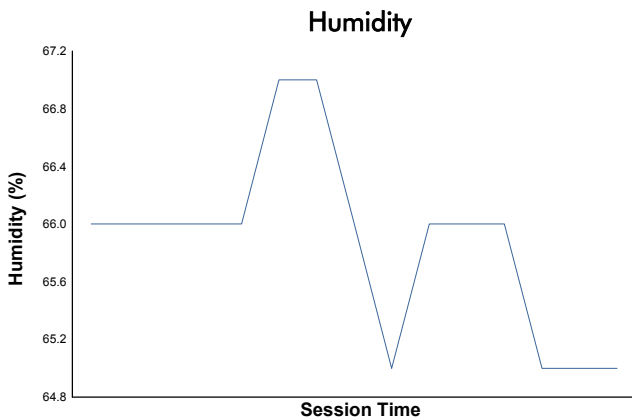

FIA WEC 92^e Edition des 24 Heures du Mans Warm Up Weather Report

Track Status: **WET**