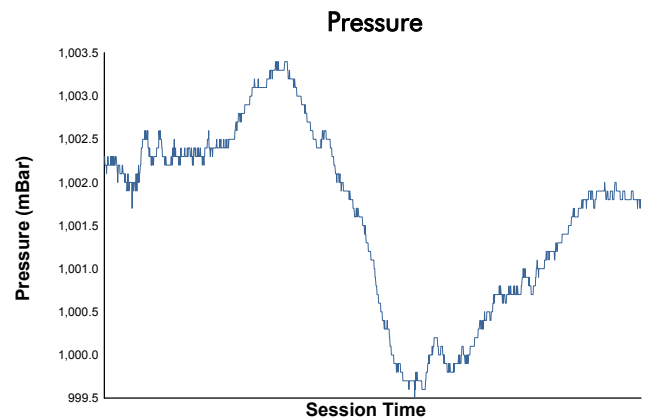

FIA WEC 92^e Edition des 24 Heures du Mans Race

Weather Report

Track Status: **WET**