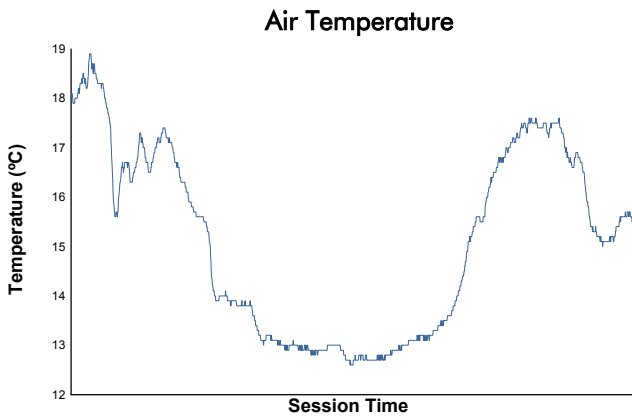

FIA WEC 92^e Edition des 24 Heures du Mans Race

Weather Report

Track Status: **WET**