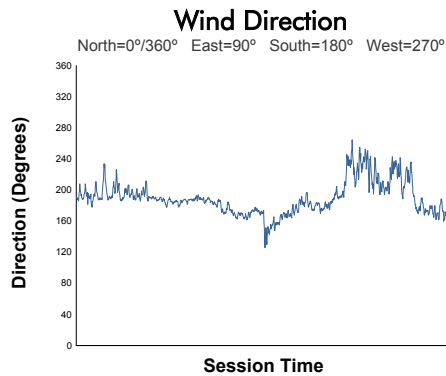

FIA WEC 92^e Edition des 24 Heures du Mans Race

Weather Report

Track Status: **WET**