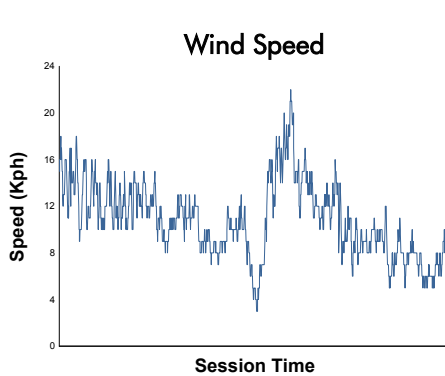

FIA WEC 92^e Edition des 24 Heures du Mans Race

Weather Report

Track Status: **WET**