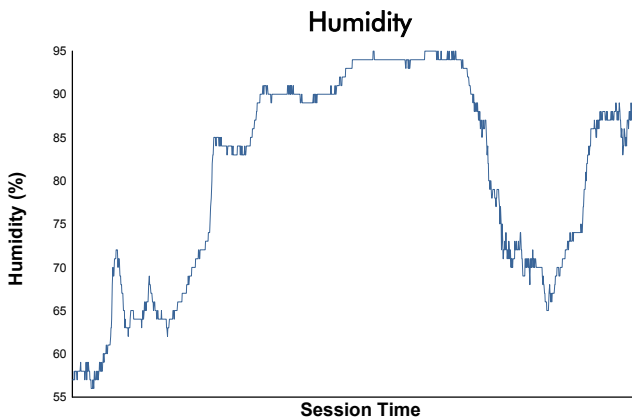

FIA WEC 92^e Edition des 24 Heures du Mans Race

Weather Report

Track Status: **WET**