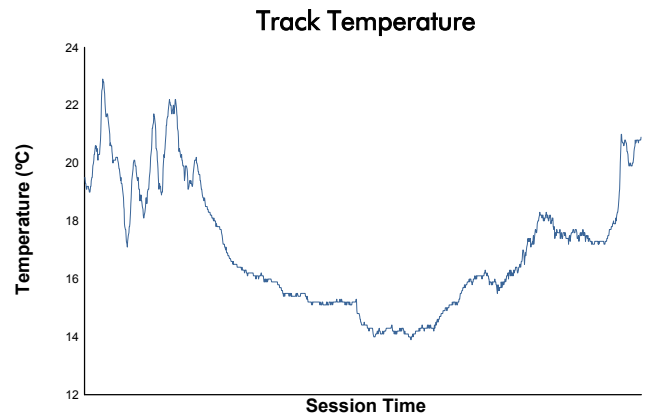

FIA WEC 92^e Edition des 24 Heures du Mans Race

Weather Report

Track Status: **WET**