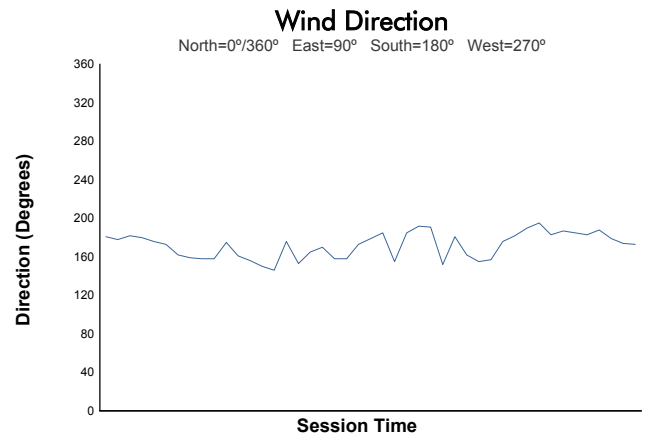

Lamborghini Super Trofeo

92^e Edition des 24 Heures du Mans

Race 1

Weather Report

Track Status: **DRY**