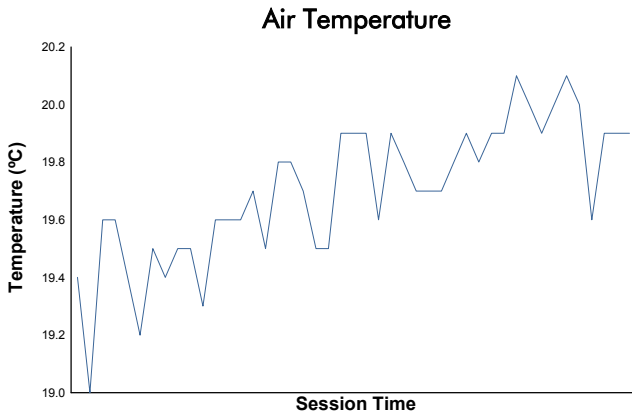

Lamborghini Super Trofeo

92^e Edition des 24 Heures du Mans

Race 1

Weather Report

Track Status: **DRY**