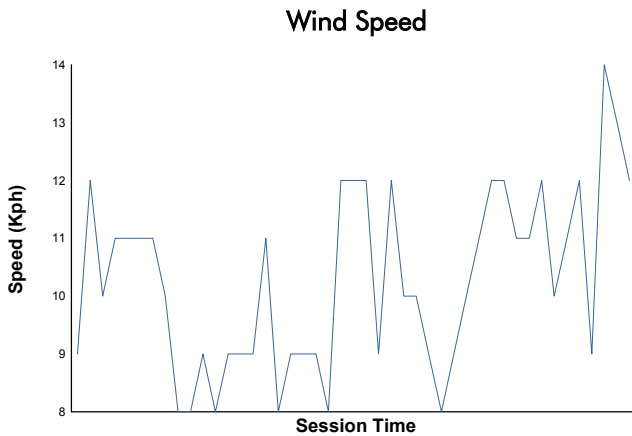

Lamborghini Super Trofeo

92^e Edition des 24 Heures du Mans

Race 1

Weather Report

Track Status: **DRY**