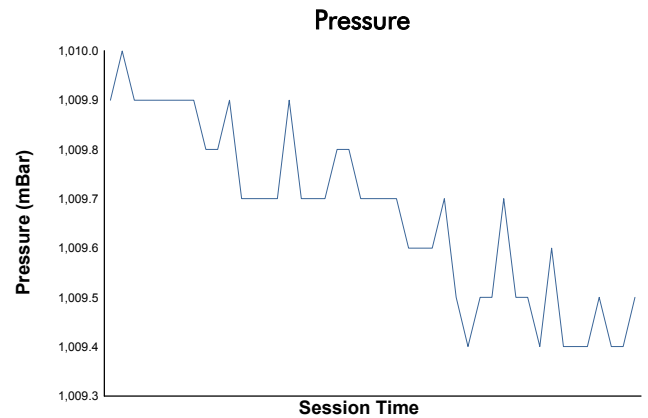

Lamborghini Super Trofeo

92^e Edition des 24 Heures du Mans

Race 1

Weather Report

Track Status: **DRY**