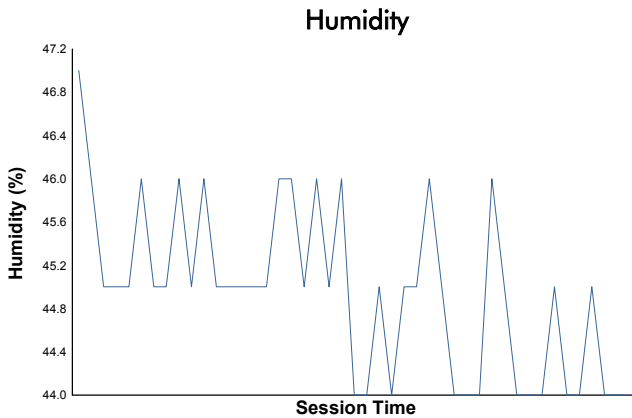

Lamborghini Super Trofeo

92^e Edition des 24 Heures du Mans

Race 1

Weather Report

Track Status: **DRY**