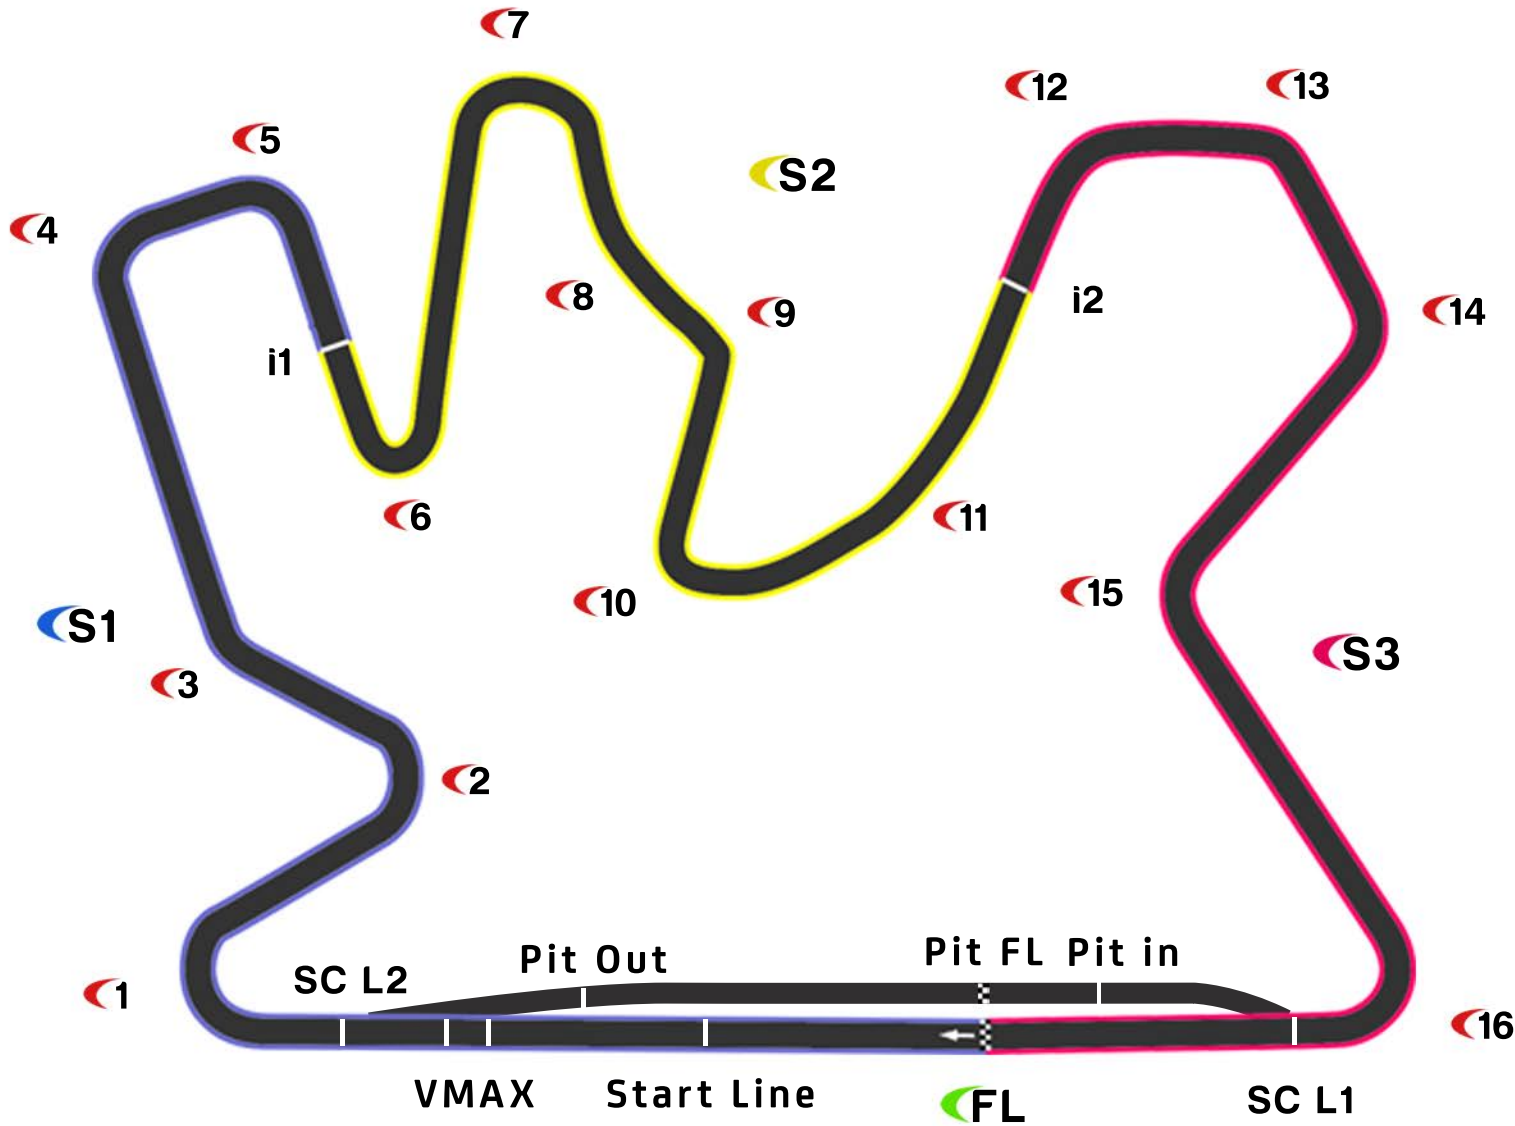

# **QATAR PROLOGUE**

**2025**

Centerline: 5.418 m.  
Start Line Offset: 280 m.  
Lap by Pits: 5.429,4 m.  
Pit In - Pit Out: 501,7 m.  
i1 at: 2.072 m.  
i2 at: 3.664 m.  
Pit In at: 5.327,7 m.  
Pit Finish Line - Pit Out: 409,5m