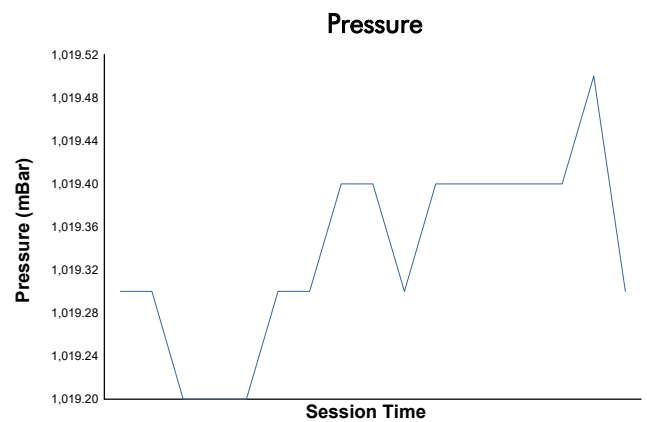

FIA WEC

94^e Edition des 24 Heures du Mans

Hyperpole 1 LMP2-LMGT3

Weather Report

Track Status: **DRY**