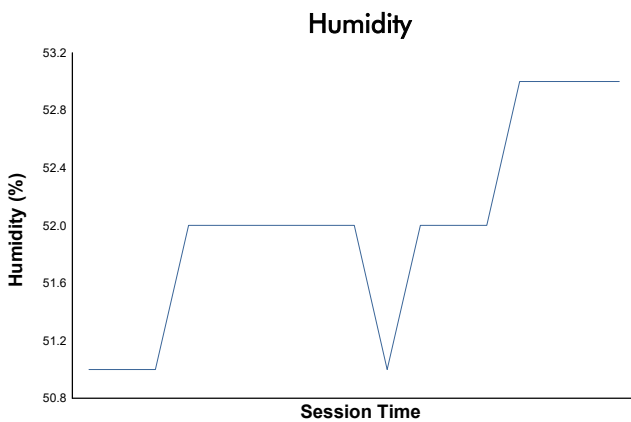

FIA WEC

94^e Edition des 24 Heures du Mans

Hyperpole 1 LMP2-LMGT3

Weather Report

Track Status: **DRY**