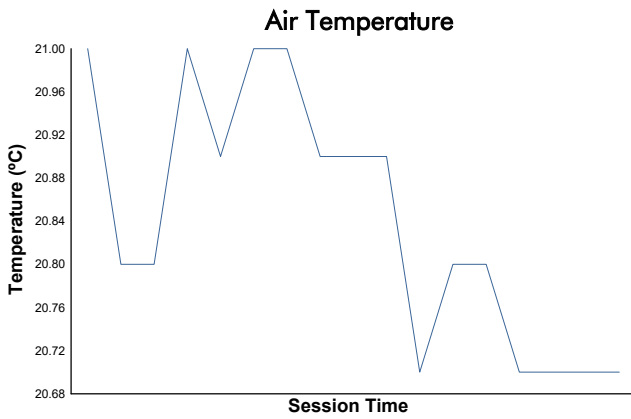

FIA WEC

94^e Edition des 24 Heures du Mans

Hyperpole 1 LMP2-LMGT3

Weather Report

Track Status: **DRY**