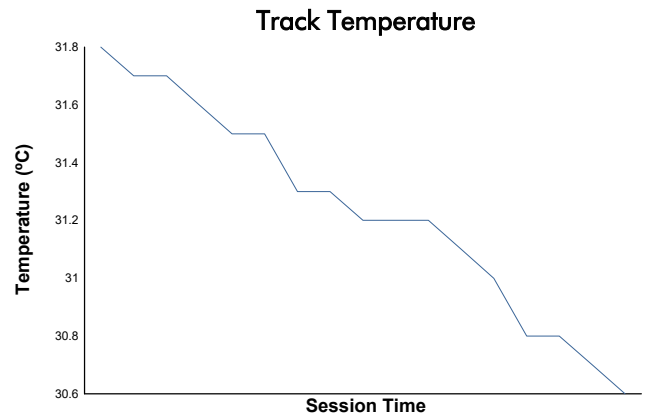

FIA WEC

94^e Edition des 24 Heures du Mans

Hyperpole 1 LMP2-LMGT3

Weather Report

Track Status: **DRY**