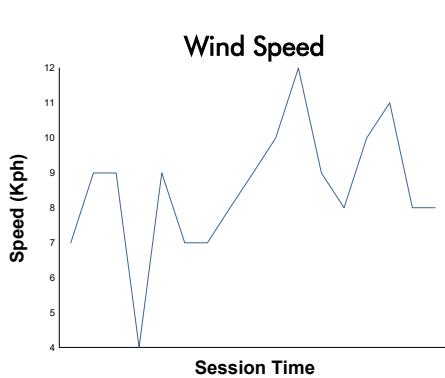

FIA WEC

94^e Edition des 24 Heures du Mans

Hyperpole 1 LMP2-LMGT3

Weather Report

Track Status: **DRY**