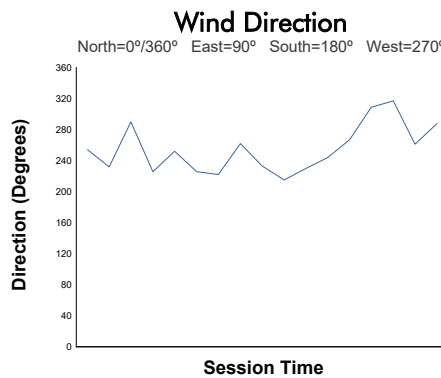

FIA WEC

94^e Edition des 24 Heures du Mans

Hyperpole 1 LMP2-LMGT3

Weather Report

Track Status: **DRY**