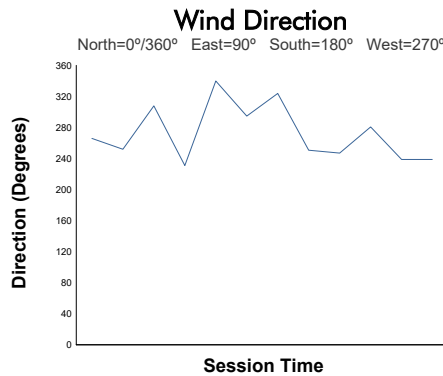

FIA WEC

94^e Edition des 24 Heures du Mans

Hyperpole 2 LMP2-LMGT3

Weather Report

Track Status: **DRY**