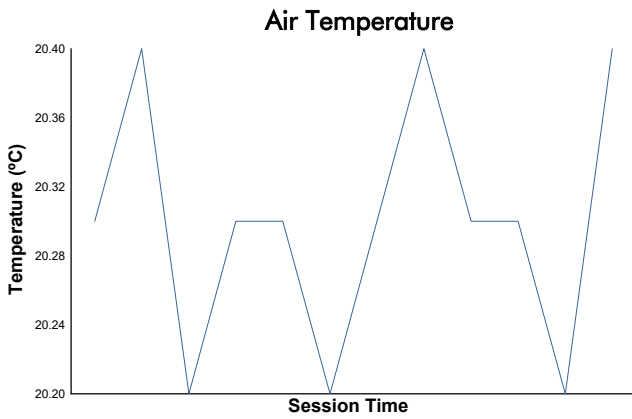

FIA WEC

94^e Edition des 24 Heures du Mans

Hyperpole 2 LMP2-LMGT3

Weather Report

Track Status: **DRY**