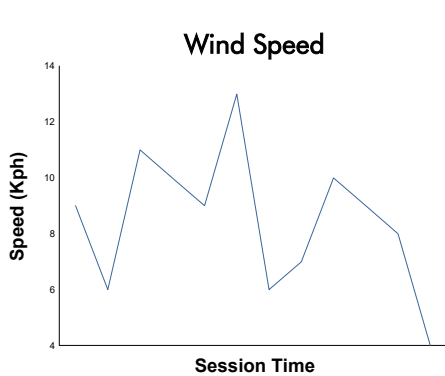

FIA WEC

94^e Edition des 24 Heures du Mans

Hyperpole 2 LMP2-LMGT3

Weather Report

Track Status: **DRY**