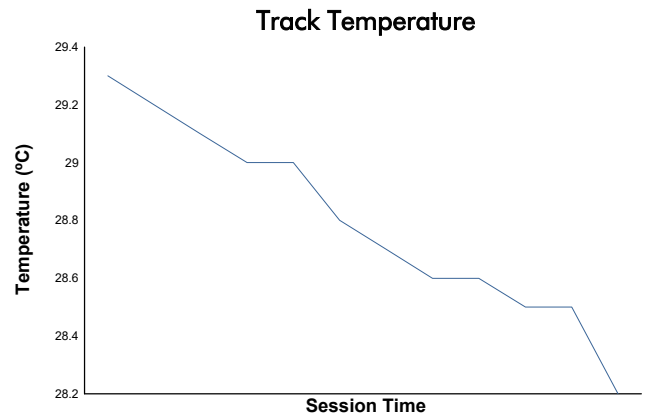

FIA WEC

94^e Edition des 24 Heures du Mans

Hyperpole 2 LMP2-LMGT3

Weather Report

Track Status: **DRY**