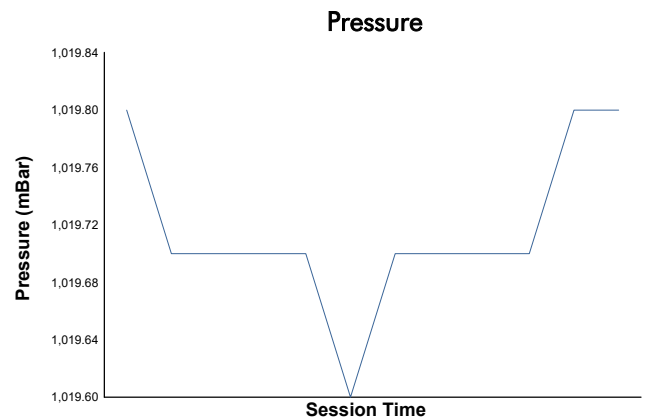

FIA WEC

94^e Edition des 24 Heures du Mans

Hyperpole 2 LMP2-LMGT3

Weather Report

Track Status: **DRY**