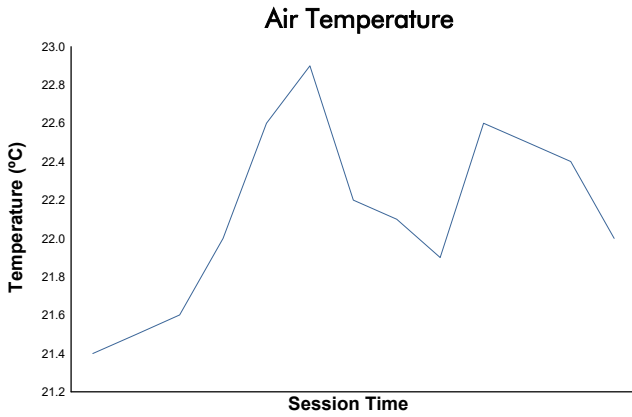

**FIA WEC**  
 94<sup>e</sup> Edition des 24 Heures du Mans  
 Warm Up  
 Weather Report

Track Status: **DRY**