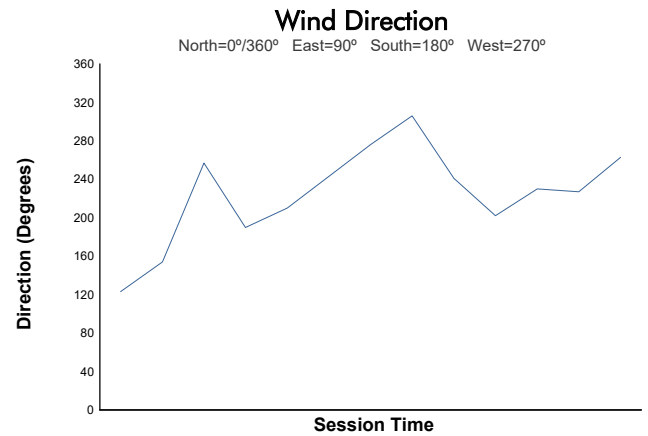

**FIA WEC**  
 94<sup>e</sup> Edition des 24 Heures du Mans  
 Warm Up  
 Weather Report

Track Status: **DRY**