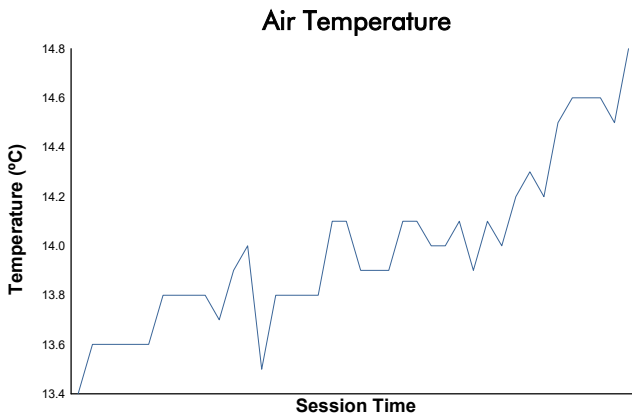

**94° Edition des 24 Heures du Mans**  
Porsche Carrera Cup Brésil  
Qualifying Session

Weather Report

Track Status: **DRY**