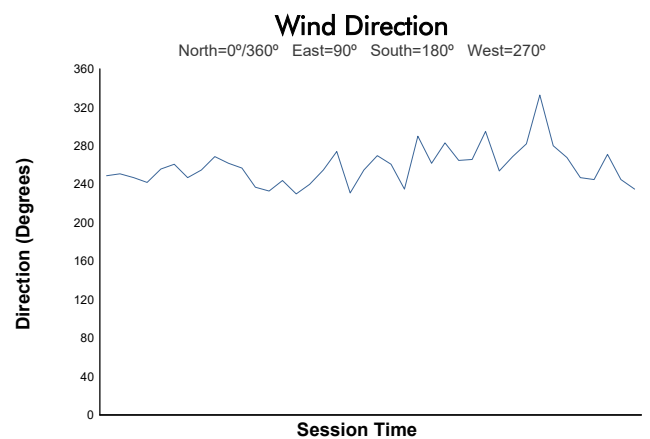

**94° Edition des 24 Heures du Mans**  
Porsche Carrera Cup Brésil  
Qualifying Session

Weather Report

Track Status: **DRY**