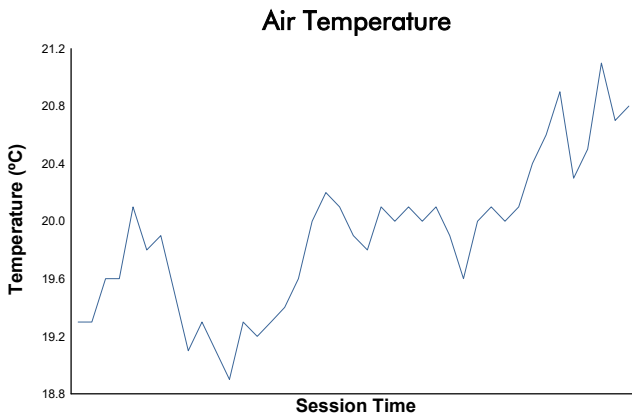

**94° Edition des 24 Heures du Mans**  
Porsche Carrera Cup Brésil  
Race 2

Weather Report

Track Status: **DRY**