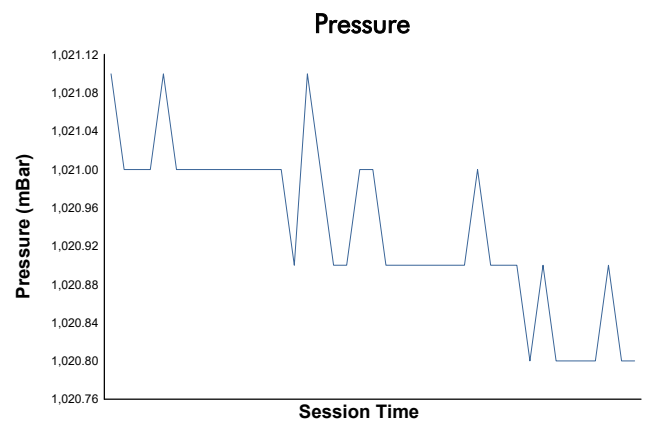

**94° Edition des 24 Heures du Mans**  
Porsche Carrera Cup Brésil  
Race 2

Weather Report

Track Status: **DRY**