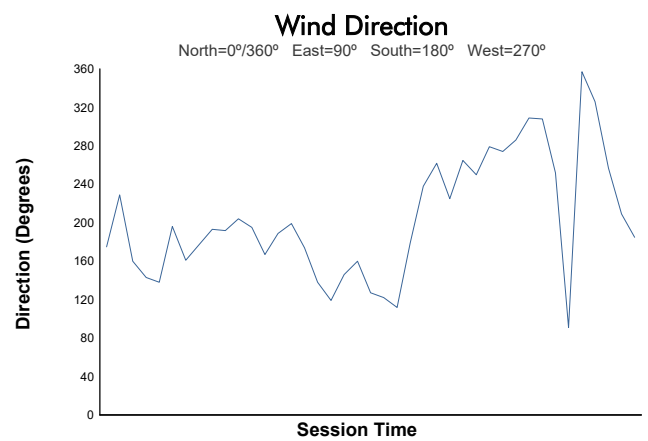

**94° Edition des 24 Heures du Mans**  
Porsche Carrera Cup Brésil  
Race 2

Weather Report

Track Status: **DRY**