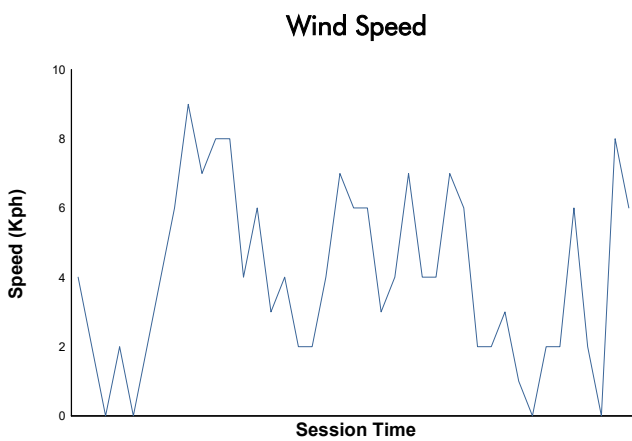

**94° Edition des 24 Heures du Mans**  
Porsche Carrera Cup Brésil  
Race 2

Weather Report

Track Status: **DRY**