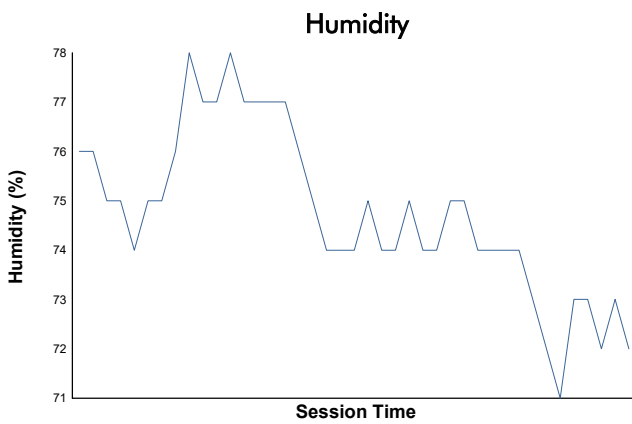

**94° Edition des 24 Heures du Mans**  
Porsche Carrera Cup Brésil  
Race 2

Weather Report

Track Status: **DRY**